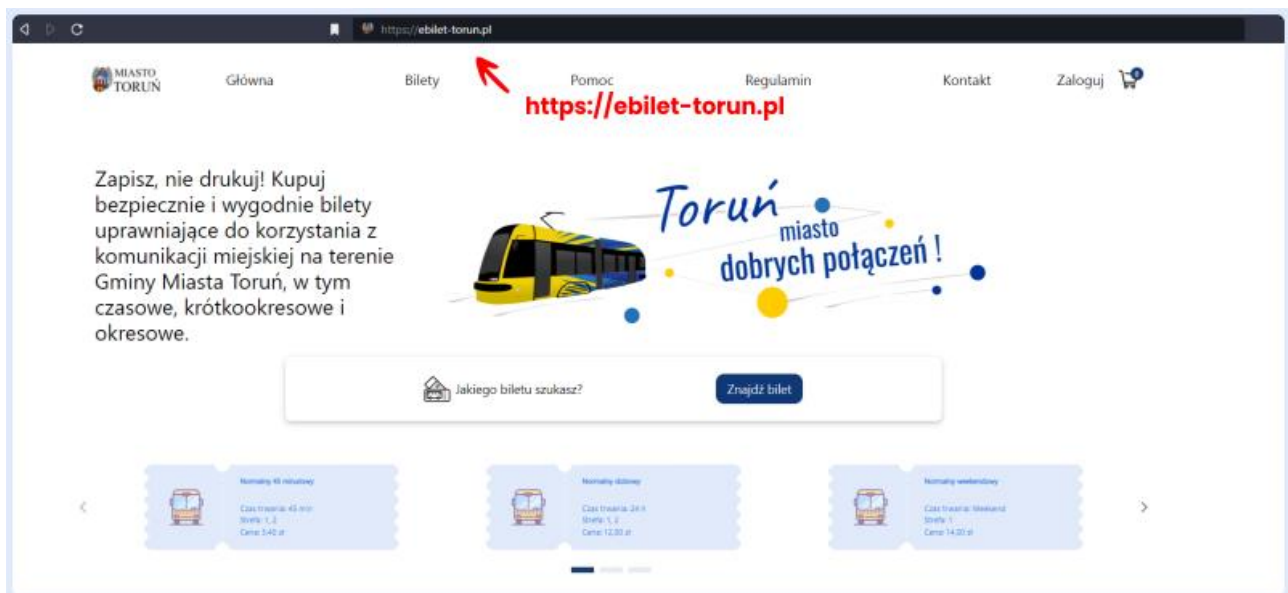

Co to jest e-bilet zakupiony w sklepie internetowym?

E-bilet to bilet elektroniczny, przypisany do Twojej karty płatniczej

Zalety:

- możesz go kupić nie wychodząc z domu
- planujesz jego aktywację na wybrany przez siebie moment
- nie musisz mieć biletu papierowego

Co zrobić, by zacząć korzystać z e-biletu?

wejdź na stronę <https://ebilet-torun.pl>

w polu „Zaloguj” zarejestruj konto, podając swoje dane

The registration form is titled "Rejestracja". It includes a navigation bar at the top with links for "Główna", "Bilety", "Pomoc", "Regulamin", "Kontakt", and "Zaloguj". The form fields are: "Email*" with the value "sebastian.wisniewski@mkz-torun.pl", "Hasło*" and "Powtórz hasło*" both containing masked characters. A checkbox is checked, with a note: "* Wyrażam zgodę, aby moje dane osobowe w zakresie obejmującym adres poczty elektronicznej, były przetwarzane przez MKZ w Toruniu Sp. z o.o. (anulowanie zgody możliwe drogą mailową, jest to równoznaczne z usunięciem konta z serwisu)". A "Zarejestruj się" button is at the bottom, with a link "Masz konto? Zaloguj się" below it. An illustration of a person at a laptop is on the left. Red arrows point to the email, password, confirm password, and checkbox fields.

po zalogowaniu, w zakładce „**Bilety na karcie**”, wpisz dane karty płatniczej i potwierdź rejestrację

The "Profil" page shows a navigation menu on the left with options: "Konto", "Bilety na karcie" (highlighted with a red arrow), "Dane pasażera", "Historia transakcji", and "Wyloguj się". The main content area features a "Dodaj nową kartę" button with a plus icon.