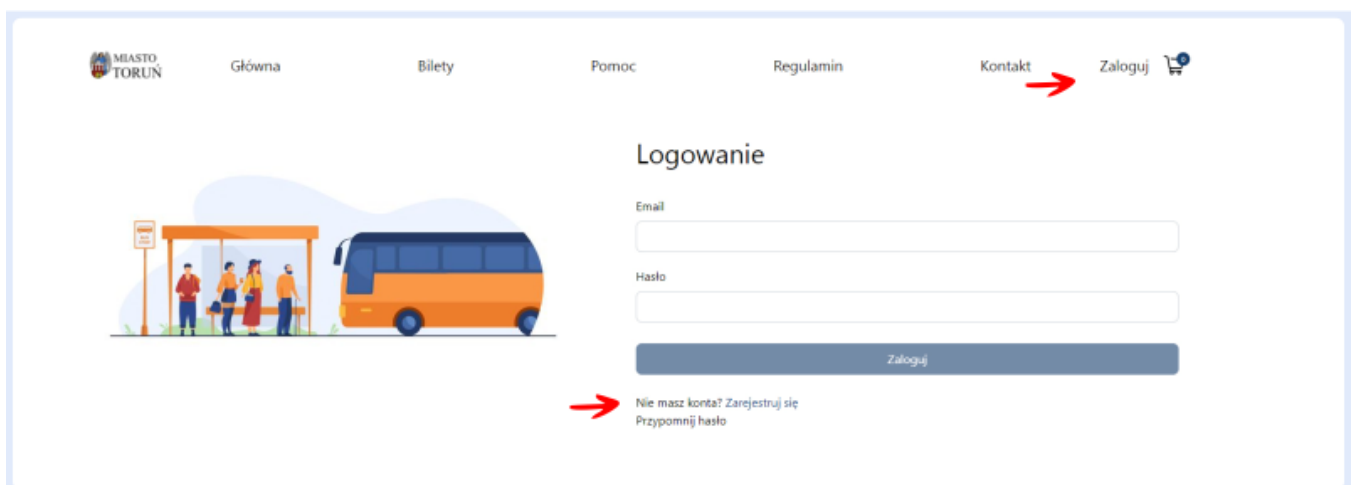

Co to jest e-bilet zakupiony w sklepie internetowym?

E-bilet to bilet elektroniczny, przypisany do Twojej karty płatniczej

Zalety:

- możesz go kupić nie wychodząc z domu
- planujesz jego aktywację na wybrany przez siebie moment
- nie musisz mieć biletu papierowego

Co zrobić, by zacząć korzystać z e-biletu?

wejdź na stronę <https://ebilet-torun.pl>

w polu „Zaloguj” zarejestruj konto, podając swoje dane

The registration form is titled "Rejestracja". It includes a navigation bar at the top with links for "Główna", "Bilety", "Pomoc", "Regulamin", "Kontakt", and "Zaloguj". The form fields are: "Email*" with the value "sebastian.wisniewski@mkz-torun.pl", "Hasło*" and "Powtórz hasło*" both containing masked characters. A checkbox is checked, with a note: "* Wyrażam zgodę, aby moje dane osobowe w zakresie obejmującym adres poczty elektronicznej, były przetwarzane przez MKZ w Toruniu Sp. z o.o. (anulowanie zgody możliwe drogą mailową, jest to równoznaczne z usunięciem konta z serwisu)". A "Zarejestruj się" button is at the bottom, with a link "Masz konto? Zaloguj się" below it. An illustration of a person at a laptop is on the left. Red arrows point to the email, password, confirm password, and checkbox fields.

po zalogowaniu, w zakładce „**Bilety na karcie**”, wpisz dane karty płatniczej i potwierdź rejestrację

The "Profil" page shows a navigation menu on the left with options: "Konto", "Bilety na karcie" (highlighted with a red arrow), "Dane pasażera", "Historia transakcji", and "Wyloguj się". The main content area features a "Dodaj nową kartę" button with a plus icon.